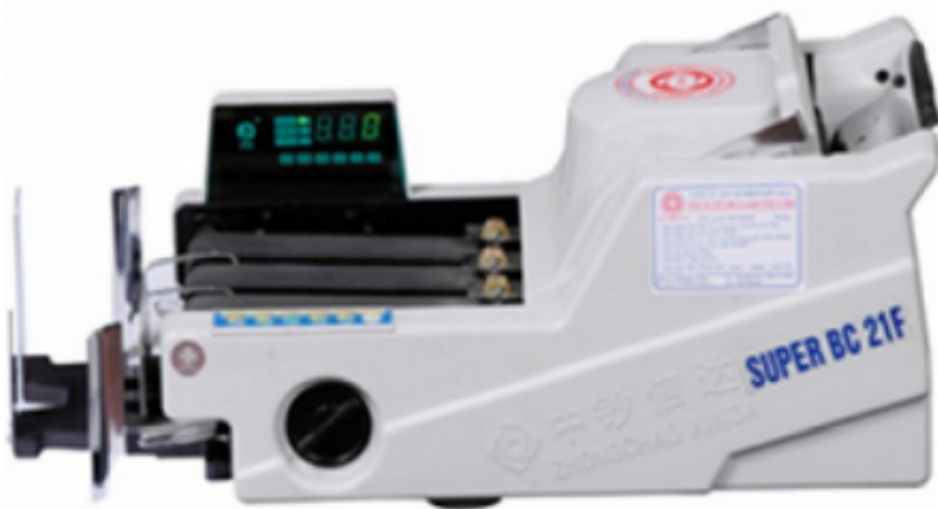

**0907.740.888 FREE SHIPS**

**XINDA SUPER BC-21F**

**MÁY ĐẾM TIỀN XINDA SUPER BC-21F (2025)**

Mã sản phẩm XINDA\_SUPER\_BC21F

**Liên hệ**

## Chức Năng Nổi Bật Của Máy Rửa Tiễn XINDA SUPER BC-21F ( SẢN PHẨM HÀNG CÔNG TY LỢP RÁP )

### 1. Máy chính xác và độ ồn thấp

Máy XINDA SUPER BC-21F thuộc dòng máy rửa tiễn thông thường, chuyên dùng để:

- Máy chính xác và độ ồn thấp
- Máy nhanh các loại tiễn VN?
- Hạn chế sai sót khi kiểm tra tiễn công
- Tiết kiệm thời gian và công sức cho người sử dụng

- Tốc độ rửa : 1200 vòng / 1 phút

- Điện áp : 220V/AC

- Tần Số : 50HZ-60HZ

- Kích thước 557 x 305 x 227 mm

Ưu điểm: - Sản phẩm [máy đếm tiền](#) thế hệ tiên tiến giúp bạn thao tác nhanh chóng, vận hành êm ái, thông minh, độ chính xác cao, rất nhiều ưu điểm: ngân hàng lớn trong nước tin dùng chính xác, độ bền cao, chất lượng tốt, chuyên gia tập đoàn nổi tiếng, phòng chống tiền giả hàng đầu trung quốc, nâng cấp phần mềm mới nhất khi có tiền giả mới phát hành và lưu thông trên thị trường.